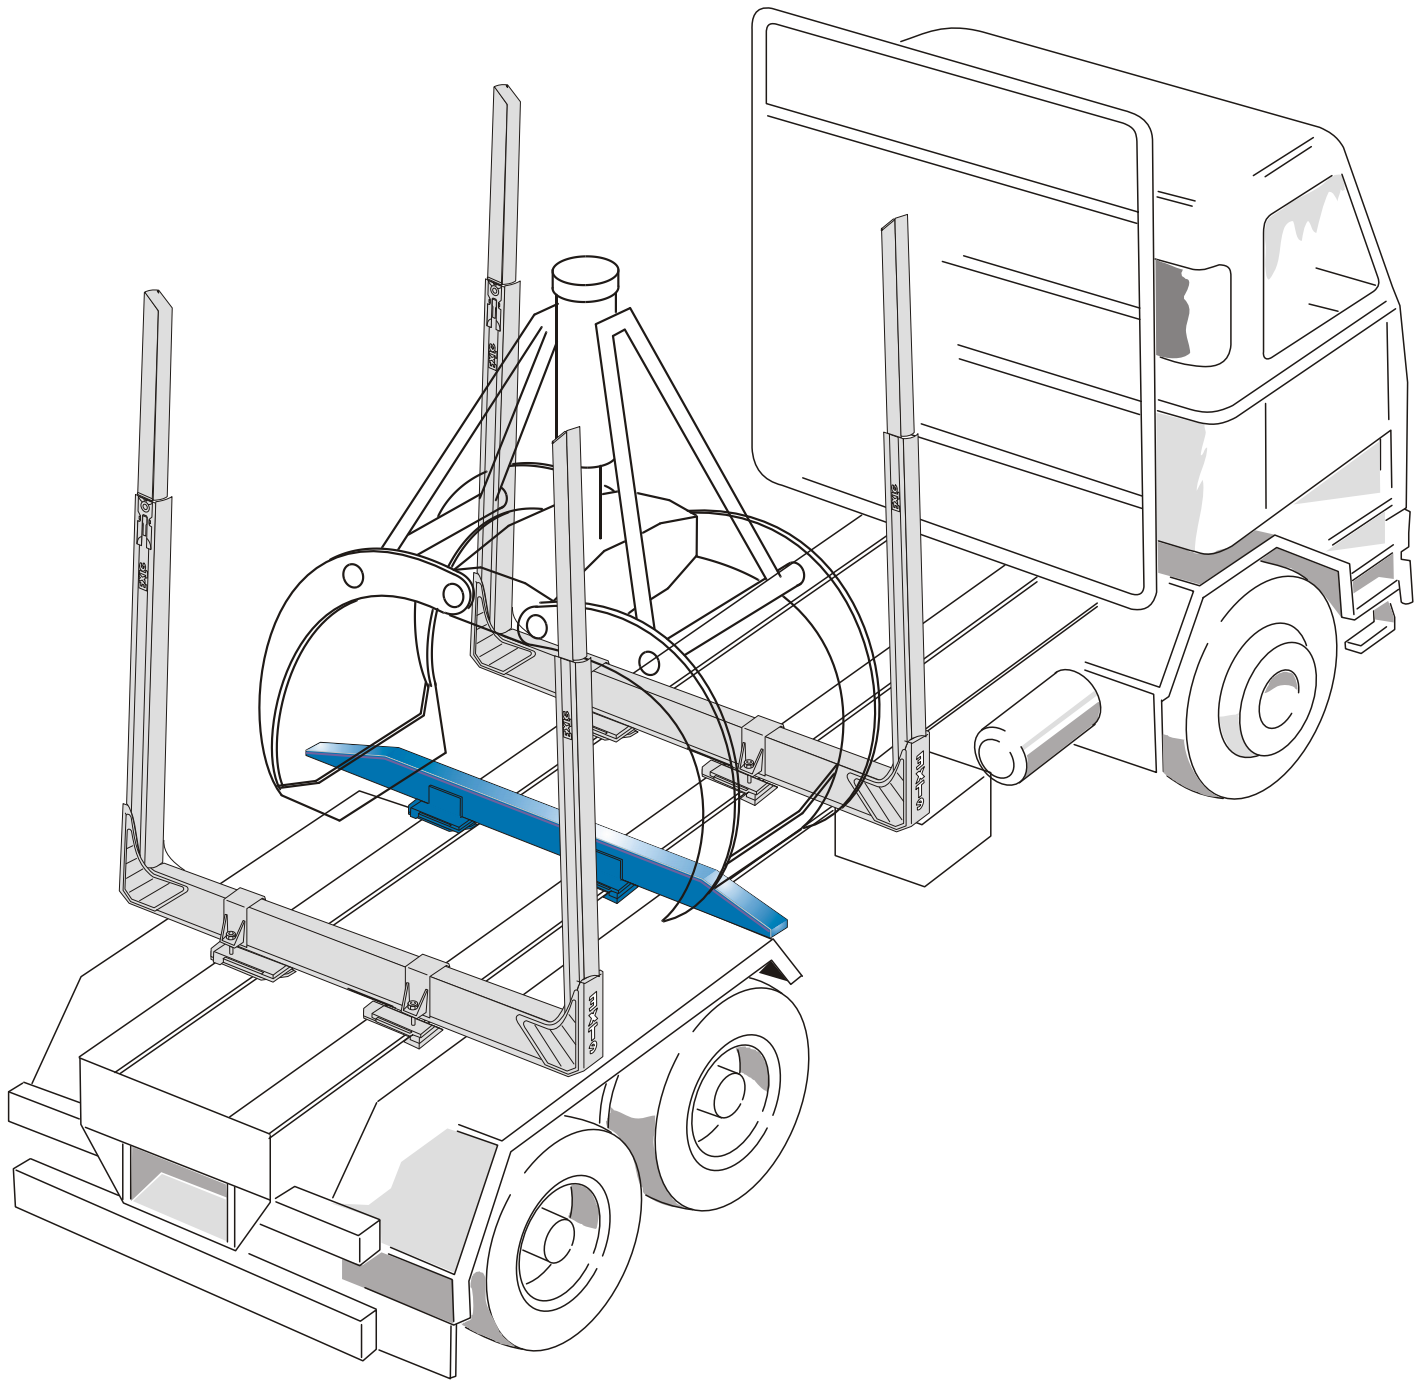

Stödbanke stål/ Support Bolster/ Rahmenschutz Stahl

Art.nr 810206

ExTe

Securing cargo. We invented the concept.

Stödbanke stål Support Bolster Rahmenschutz Stahl

Vikt exkl. fästen
Weight excl. brackets
Gewicht ohne Befestigung **36 kg**