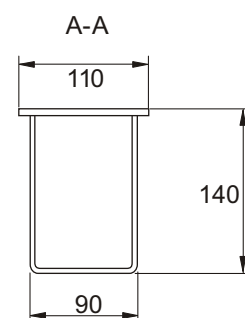

Stödbanke stål/ Support Bolster/ Rahmenschutz Stahl

Art.nr 810206

ExTe

Securing cargo. We invented the concept.

Stödbanke stål Support Bolster Rahmenschutz Stahl

Vikt exkl. fästen
Weight excl. brackets
Gewicht ohne Befestigung **36 kg**