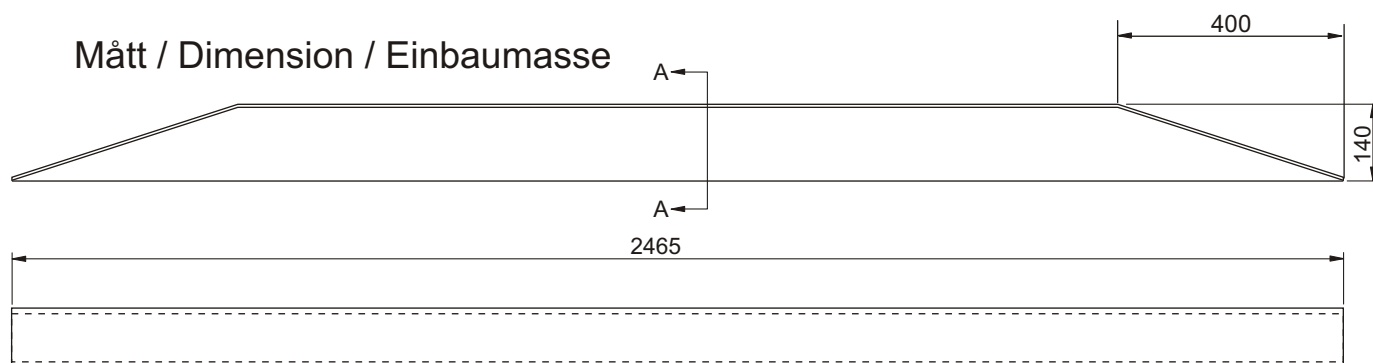

Stödbanke stål/ Support Bolster/ Rahmenschutz Stahl

Art.nr 810206

ExTe

Securing cargo. We invented the concept.

Stödbanke stål Support Bolster Rahmenschutz Stahl

Vikt exkl. fästen
Weight excl. brackets
Gewicht ohne Befestigung **36 kg**