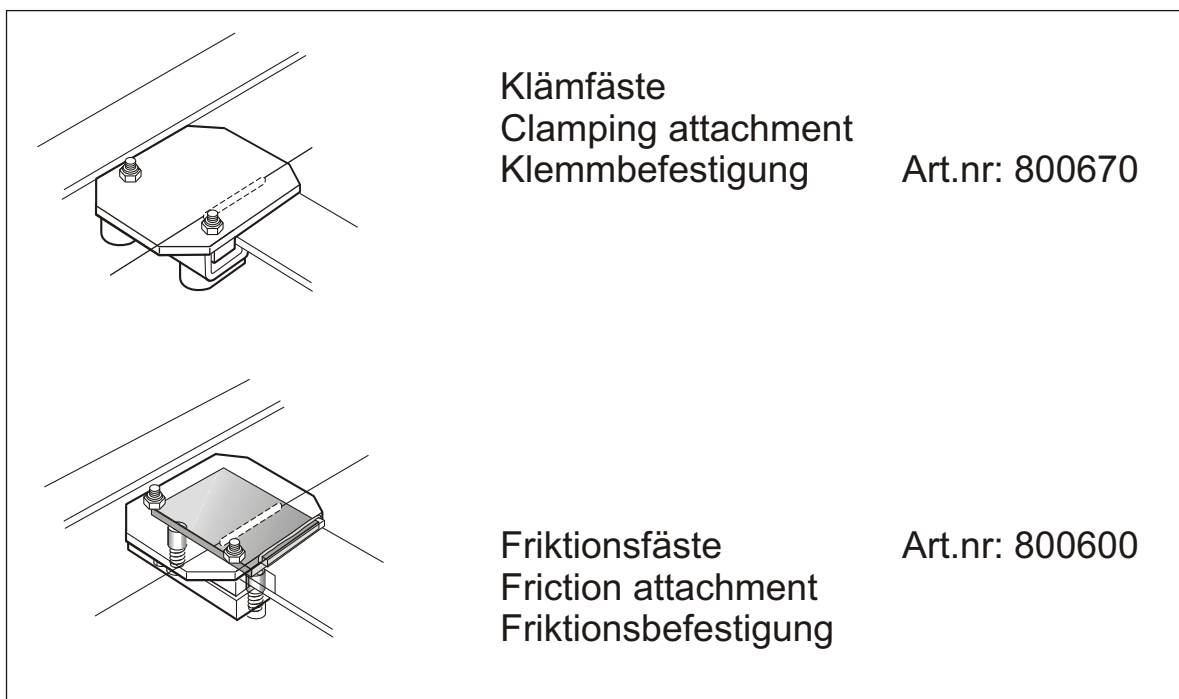

Stödbanke stål/ Support Bolster/ Rahmenschutz Stahl

Art.nr 810206

ExTe

Securing cargo. We invented the concept.

Stödbanke stål Support Bolster Rahmenschutz Stahl

Vikt exkl. fästen
Weight excl. brackets
Gewicht ohne Befestigung **36 kg**