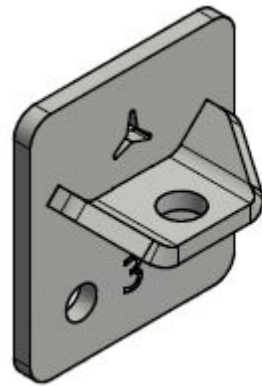

FLEXIBLE FRAMEBRACKET, MB, LOWER PART ACTROS 1-2

SWE

RÖRLIGT RAMFÄSTE MB NEDREDEL ACTROS 1-2

FIN

LIKKUVAKIINNIKE MB ALAOSA ACTROS 1-2

(0,76kg)

6300114825

ENG

FLEXIBLE FRAMEBRACKET, MB, LOWER PART ACTROS 963 X

SWE

RÖRLIGT RAMFÄSTE MB NEDREDEL ACTROS 963 X

FIN

LIKKUVAKIINNIKE MB ALAOSA ACTROS 963 X

(0,84kg)

6502000100

ENG