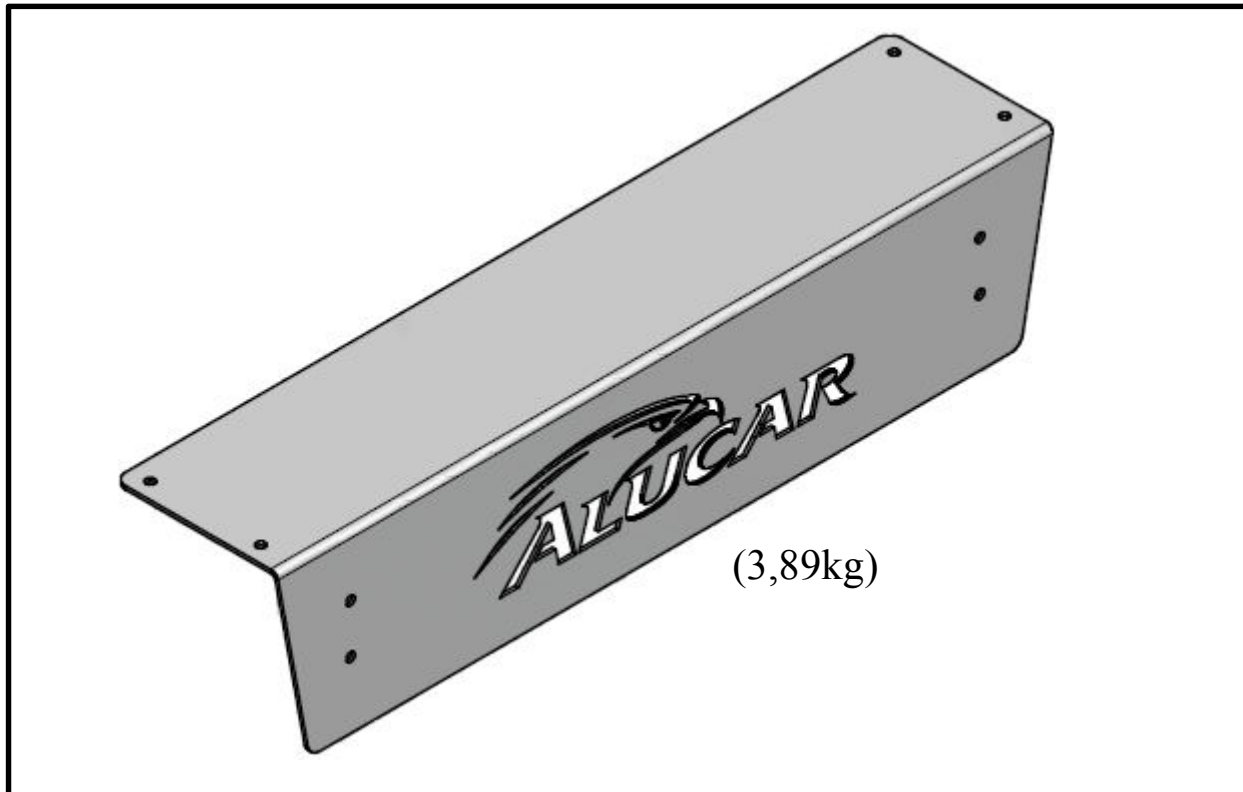

6850305100

ENG

WALKINGDECK REAR ALUPLATE, TERMINALTRUCK VOLVO

SWE

ALUMINIUM AVSLUTSTÄCKPLÅT FÖR GRUPPBIL VOLVO

FIN

RYHMÄ-AUTON TAKA ALUMIINILEVY VOLVO