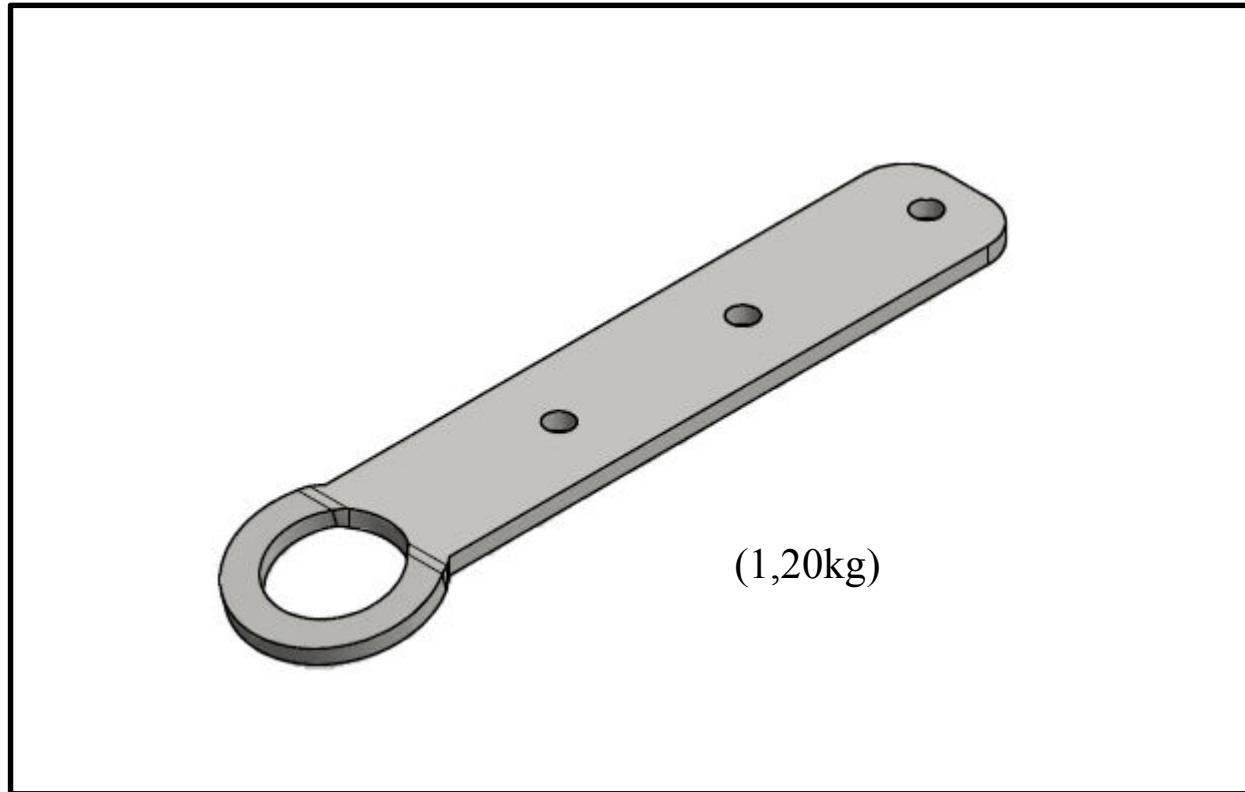

6853013000

ENG

LOOP FOR SKEDBAR

SWE

ÖGLA FÖR STÖDBANKE

FIN

SILMUKKA TUKIPANKALLE