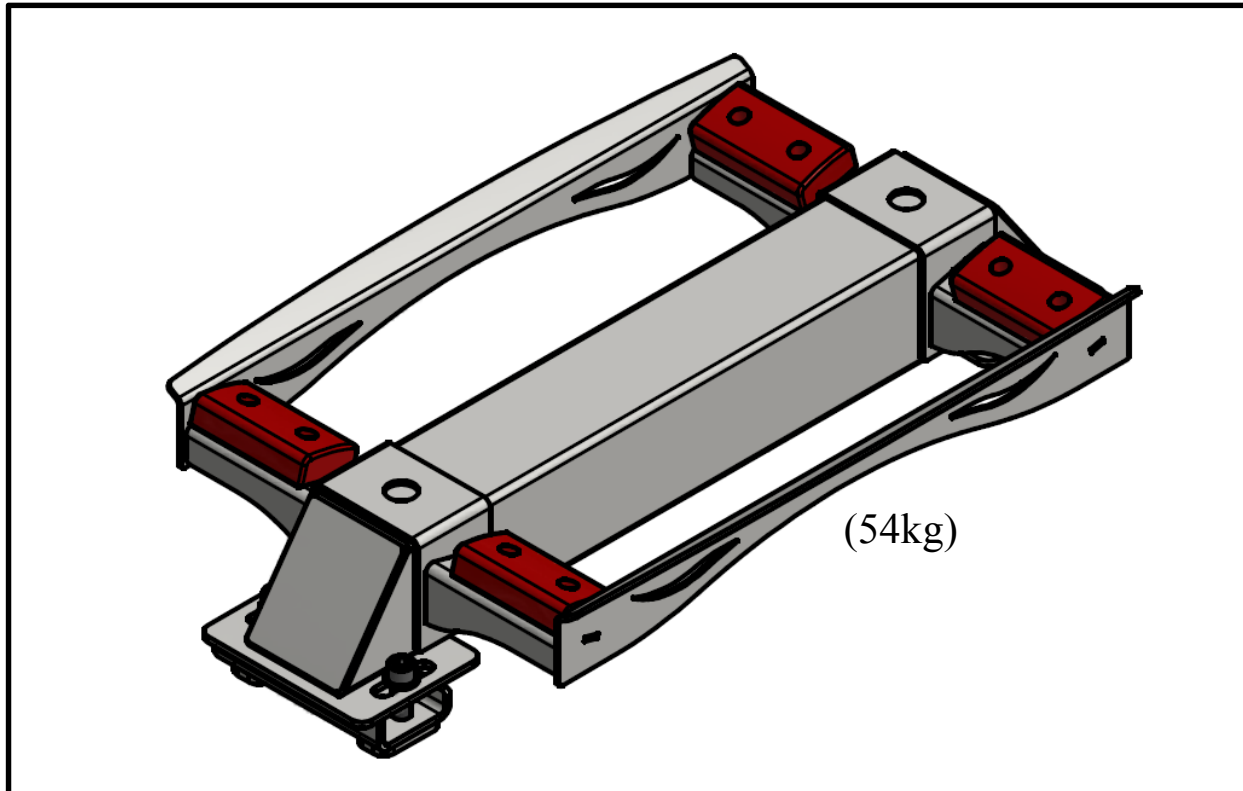

5300660670

ENG

SUPPORT FRAME FOR GRAPPLE WITH SUPPORTBUNK COMPL.

SWE

STÖDBANKE MED GRIPRAM KOMPL.

FIN

KOURATUKIKEHIKKO-PANKKA KUMILLA TÄYD.

5300660690