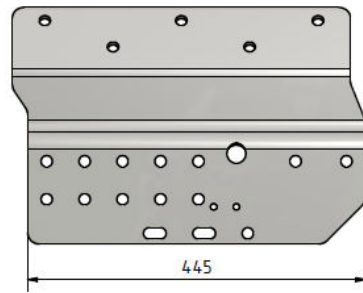

6504110010

ENG

AXLE LIFT SIDE PLATES FRONT SCANIA

SWE

AXELTRYCKSFÖRDELARE SIDOR FRAM SCANIA

FIN

TELIKEVENNIN EP RUNKOKANNATIN SCANIA