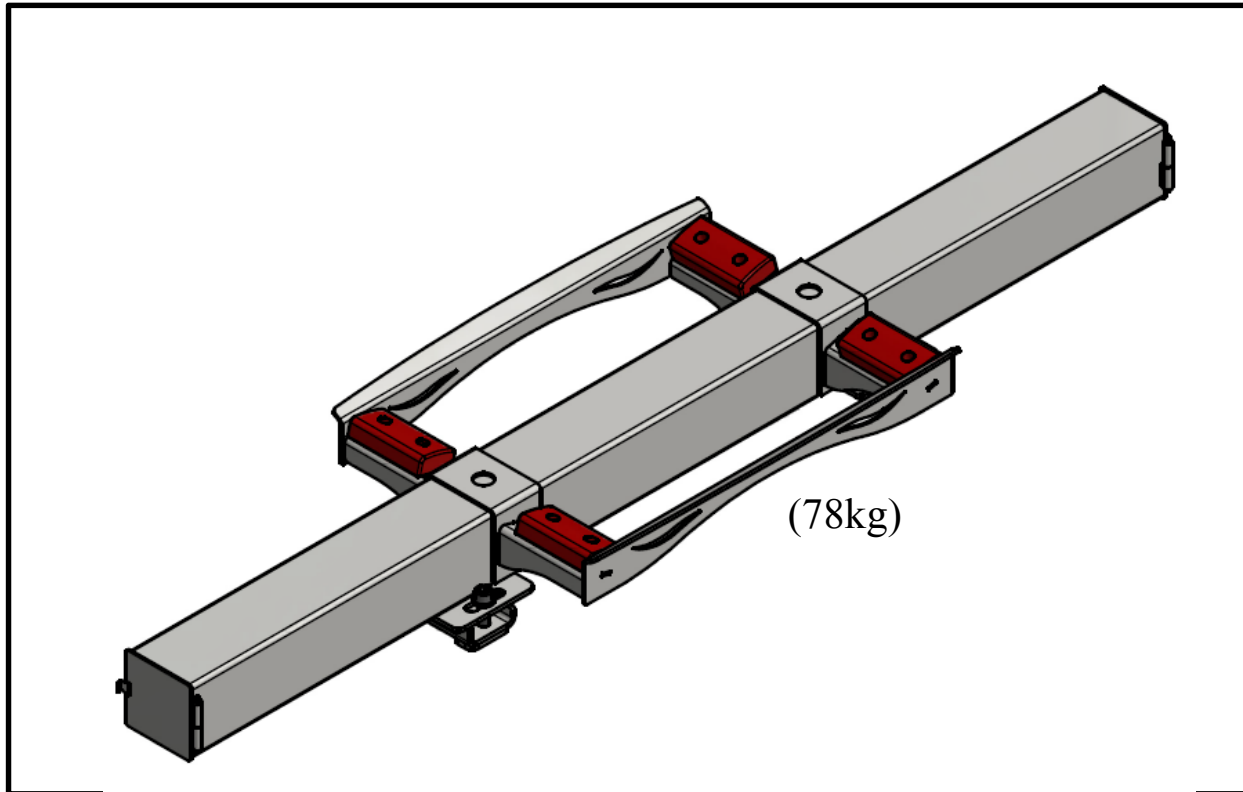

ENG

SUPPORT FRAME FOR GRAPPLE WITH HOSE STORAGE COMPL.

SWE

SLANGLÅDA MED GRIPRAM KOMPL.

FIN

KOURATUKIKEHIKKO LETKULAATIKKOLLA KUMILLA TÄYD.

6300114613

ENG