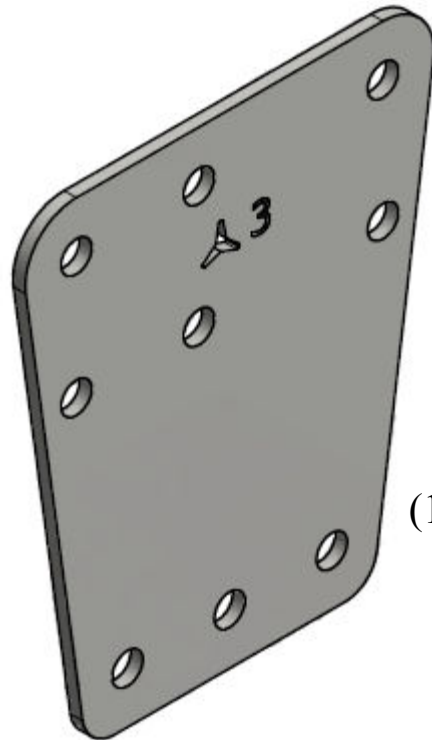

6300114620

ENG

FIXED FRAMEBRACKET, MB ACTROS 963 X

SWE

FAST RAMFÄSTE MB ACTROS 963 X

FIN

KIIINTEÄ RUNKOKIIINNIKE MB ACTROS 963 X

(1,84kg)