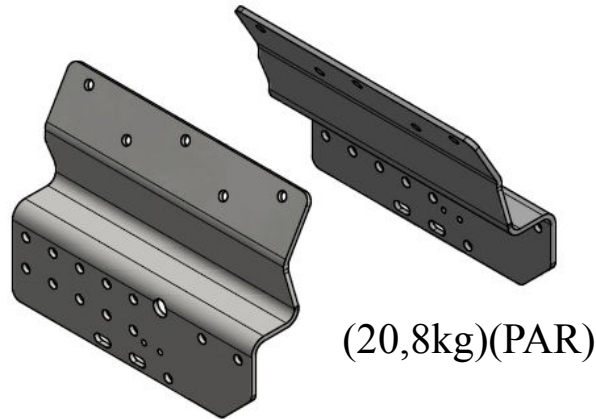

6504110010

ENG

AXLE LIFT SIDE PLATES FRONT SCANIA

SWE

AXELTRYCKSFÖRDELARE SIDOR FRAM SCANIA

FIN

TELIKEVENNIN EP RUNKOKANNATIN SCANIA