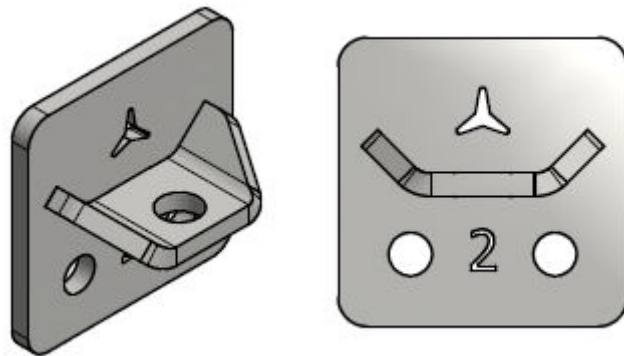

6300114820

ENG

FLEXIBLE FRAMEBRACKET, MB, LOWER PART ACTROS 1-2

SWE

RÖRLIGT RAMFÄSTE MB NEDREDEL ACTROS 1-2

FIN

LIKKUVAKIINNIKE MB ALAOSA ACTROS 1-2

(0,76kg)