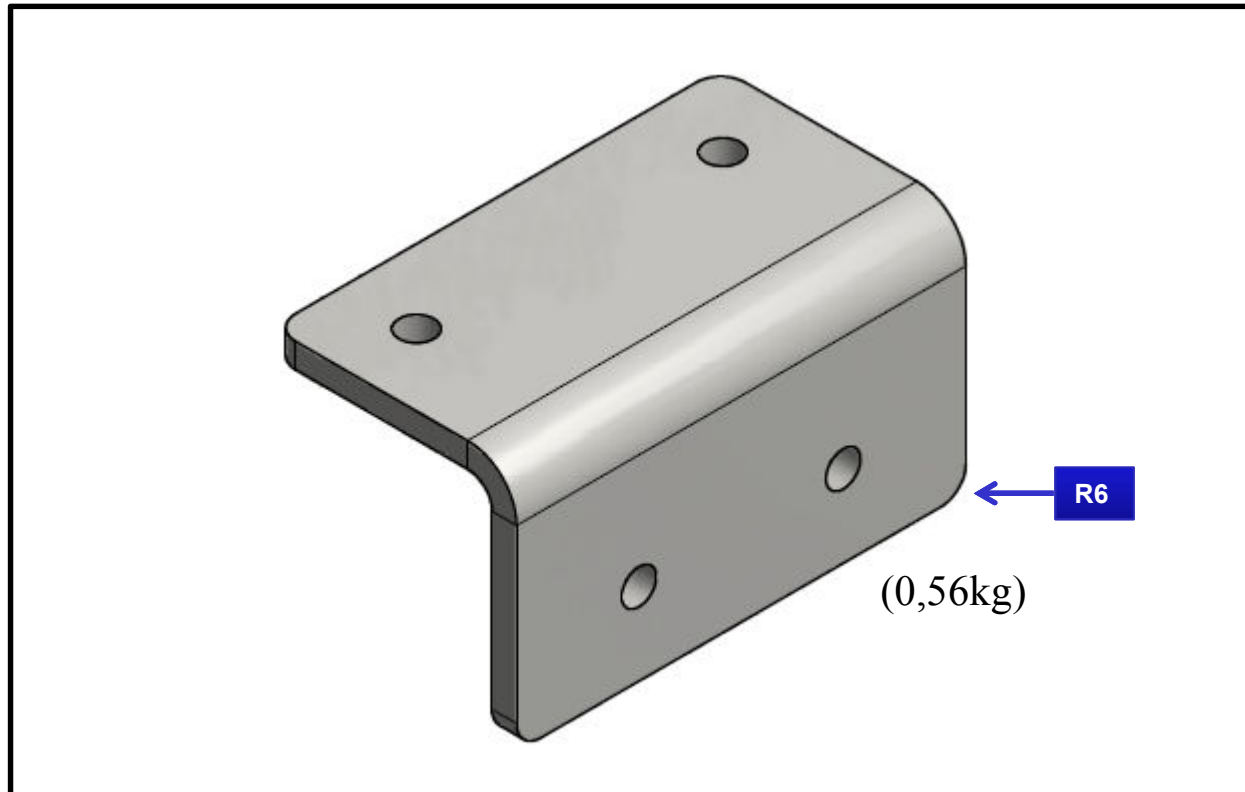

6502000100

ENG

BRACKET FOR LOAD DIVIDER VALVE

SWE

FÄSTE FÖR AXELTRYCKSFÖRDELARE VENTIL

FIN

TELIKEVENNIN VENTTIILIN PIDIKE