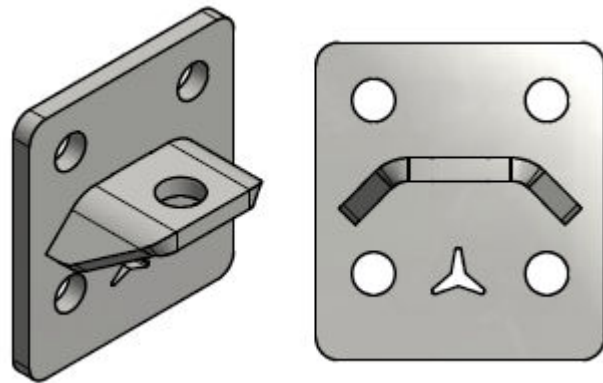

FLEXIBLE FRAMEBRACKET, MB, UPPER PART

SWE

RÖRLIGT RAMFÄSTE MB ÖVREDEL

FIN

LIKKUVAKIINNIKE MB YLÄOSA

(0,80kg)

6300114820

ENG