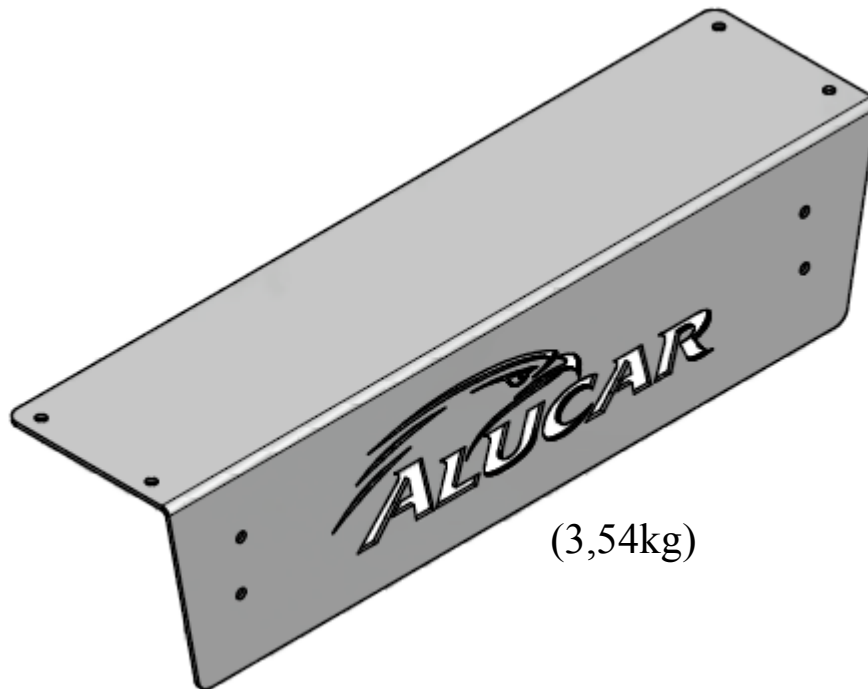

6850305200

ENG

WALKINGDECK REAR ALUPLATE, TERMINALTRUCK SCANIA

SWE

ALUMINIUM AVSLUTSTÄCKPLÅT FÖR GRUPPBIL SCANIA

FIN

RYHMÄ-AUTON TAKA ALUMIINILEVY SCANIA

(3,54kg)