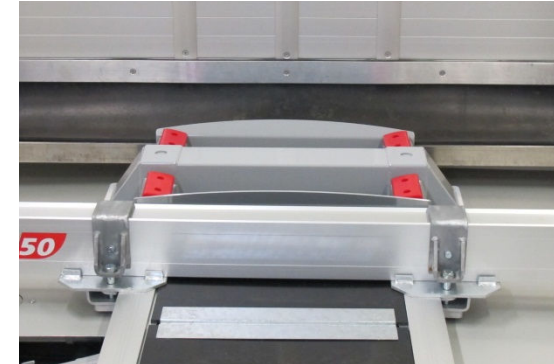

5300660670

ENG

SUPPORT FRAME FOR GRAPPLE WITH SUPPORTBUNK COMPL.

SWE

STÖDBANKE MED GRIPRAM KOMPL.

FIN

KOURATUKIKEHIKKO-PANKKA KUMILLA TÄYD.

5300660690